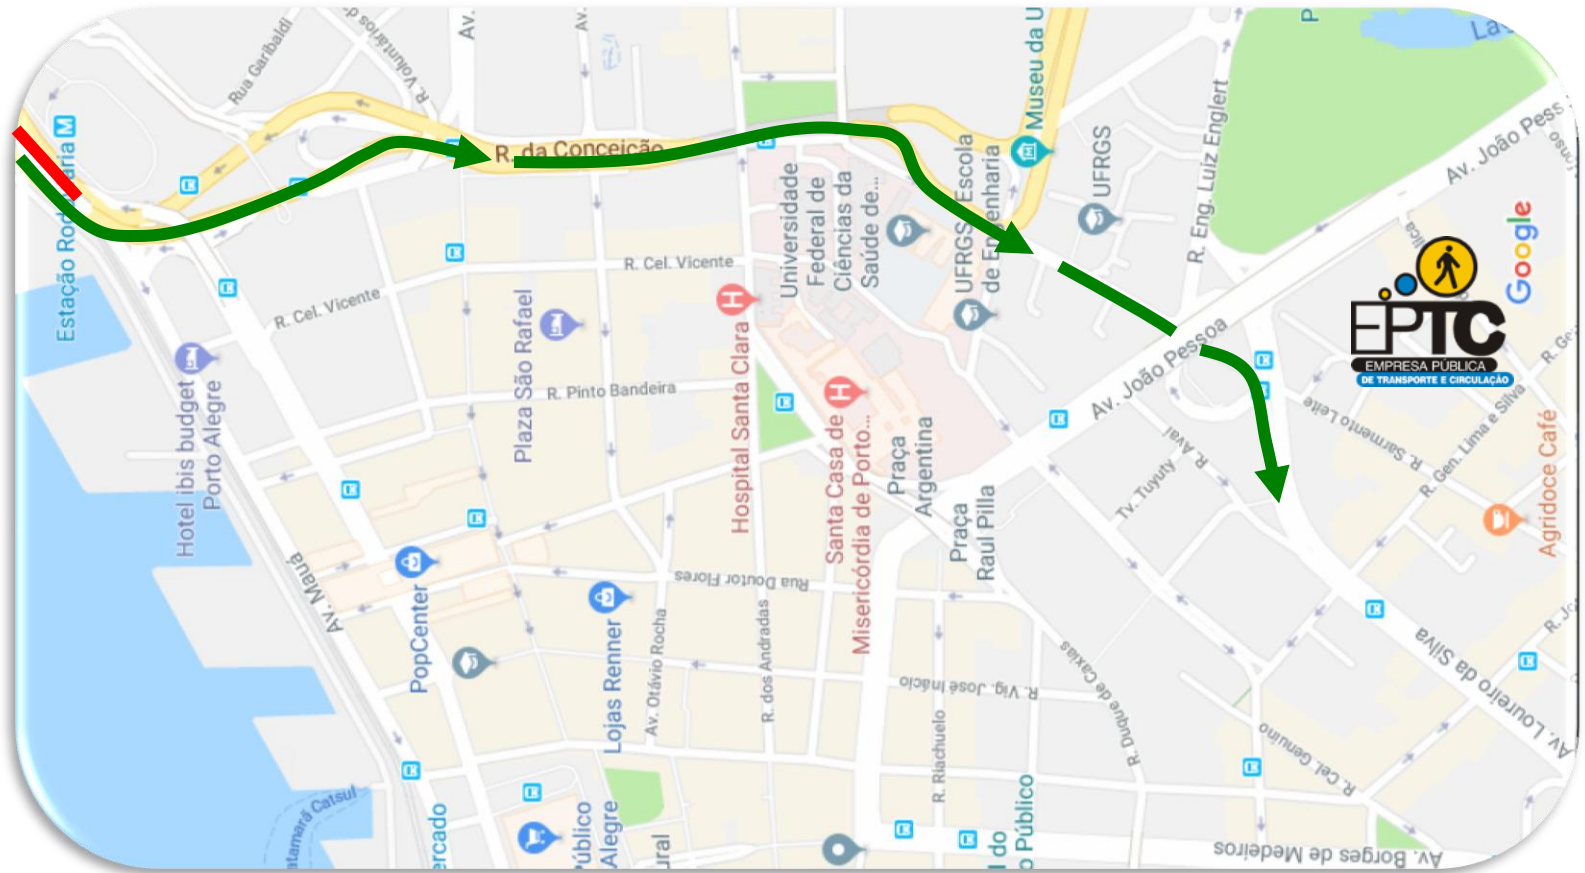

12h de terça-feira, 23

oh de quarta-feira, 24

5h de quarta-feira, 24

TERMINAIS CASSIANO DO NASCIMENTO E URUGUAI

LINHAS IMPACTADAS

397	BONSUCESSO
376	HERDEIROS/ESMERALDA
360	I P E
394	M A P A
R32	RAPIDA - BONSUCESSO
R32.1	RAPIDA - BONSUCESSO/PARADA 13
349	SÃO CAETANO
273	BELÉM NOVO / HÍPICA
255	CALDRE FIÃO
282	CRUZEIRO
272	MORADAS DA HÍPICA
282.1	PEREIRA PASSOS
178	PRAIA DE BELAS
244	SANTA TEREZA
244.1	SANTA TEREZA / M. MATTOS
346	SÃO JOSÉ
176	SERRARIA / RODOVIÁRIA
188	ASSUNÇÃO

DESVIO

- Os desvios serão, basicamente, no sentido CB. Dessa forma, segue:

Linhas Terminal Uruguai e Cassiano Nascimento com destino ORIGINAL Loureiro da Silva

- ..., Júlio de Castilhos , Cel. Vicente, Alberto Bins, Otávio Rocha, Dr. Flores, Salgado Filho, Borges de Medeiros, Antônio Klinger Filho, Loureiro da Silva, José do Patrocínio...