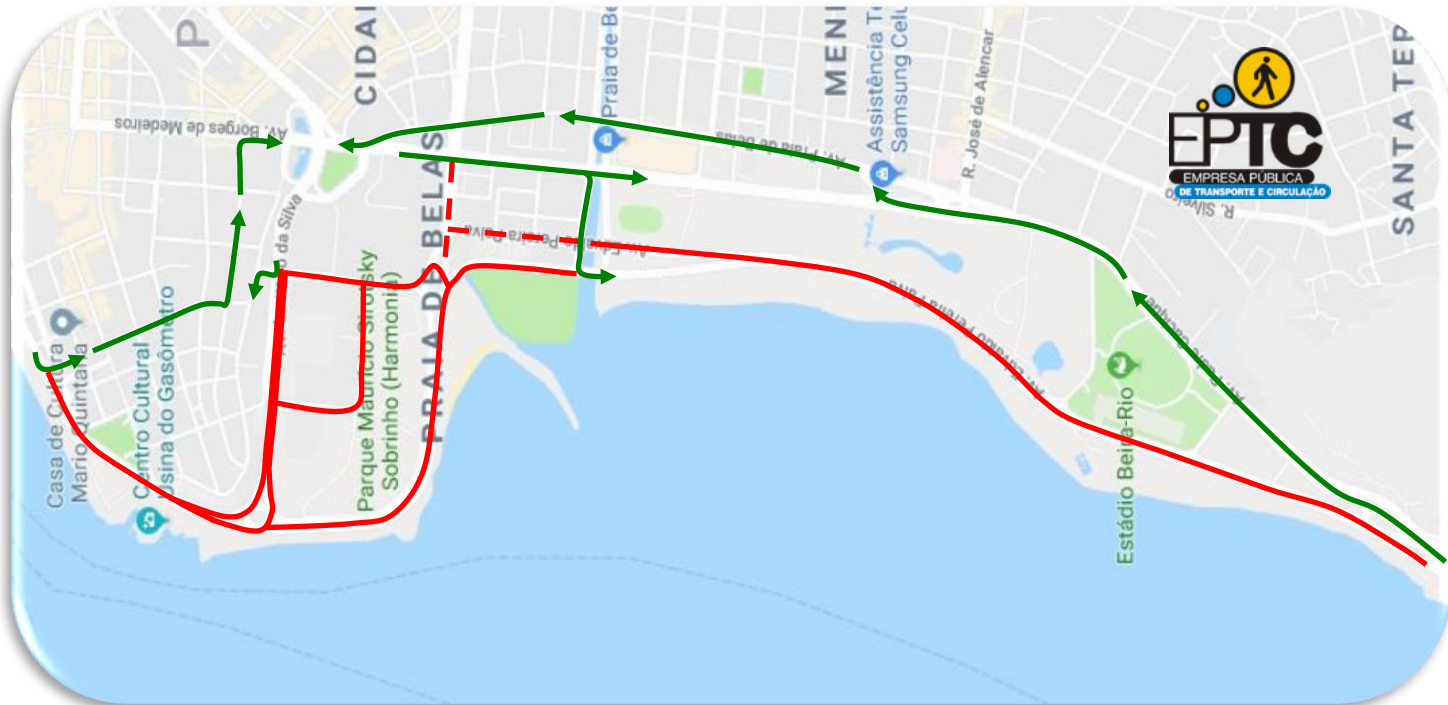

12h de terça-feira, 23

oh de quarta-feira, 24

5h de quarta-feira, 24

TERMINAIS CASSIANO DO NASCIMENTO E URUGUAI

LINHAS IMPACTADAS

397	BONSUCESSO
376	HERDEIROS/ESMERALDA
360	I P E
394	M A P A
R32	RAPIDA - BONSUCESSO
R32.1	RAPIDA - BONSUCESSO/PARADA 13
349	SÃO CAETANO
273	BELÉM NOVO / HÍPICA
255	CALDRE FIÃO
282	CRUZEIRO
272	MORADAS DA HÍPICA
282.1	PEREIRA PASSOS
178	PRAIA DE BELAS
244	SANTA TEREZA
244.1	SANTA TEREZA / M. MATTOS
346	SÃO JOSÉ
176	SERRARIA / RODOVIÁRIA
188	ASSUNÇÃO

DESVIO

- Os desvios serão, basicamente, no sentido CB. Dessa forma, segue:

Linhas Terminal Uruguai e Cassiano Nascimento com destino ORIGINAL Loureiro da Silva

- ..., Júlio de Castilhos , Cel. Vicente, Alberto Bins, Otávio Rocha, Dr. Flores, Salgado Filho, Borges de Medeiros, Antônio Klinger Filho, Loureiro da Silva, José do Patrocínio...