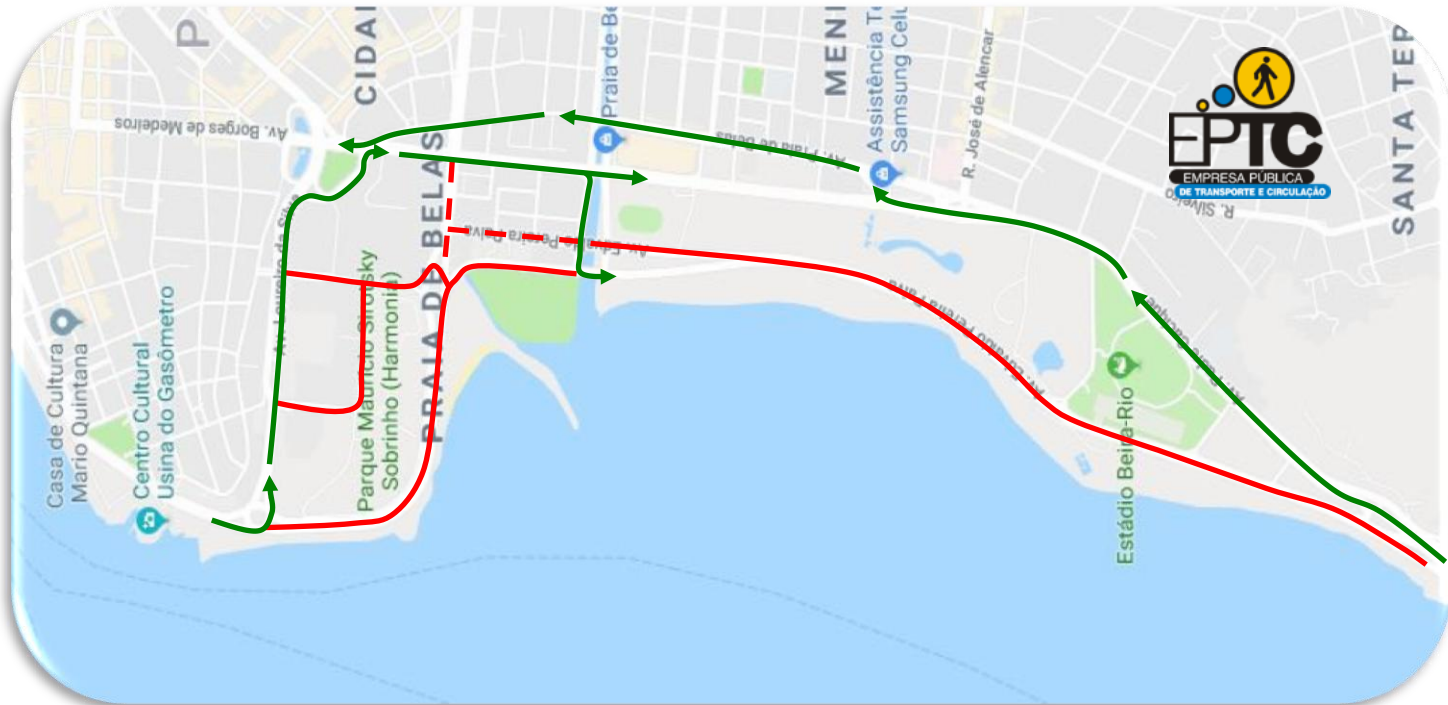

12h de terça-feira, 23

oh de quarta-feira, 24

5h de quarta-feira, 24

TERMINAIS CASSIANO DO NASCIMENTO E URUGUAI

LINHAS IMPACTADAS

397	BONSUCESSO
376	HERDEIROS/ESMERALDA
360	I P E
394	M A P A
R32	RAPIDA - BONSUCESSO
R32.1	RAPIDA - BONSUCESSO/PARADA 13
349	SÃO CAETANO
273	BELÉM NOVO / HÍPICA
255	CALDRE FIÃO
282	CRUZEIRO
272	MORADAS DA HÍPICA
282.1	PEREIRA PASSOS
178	PRAIA DE BELAS
244	SANTA TEREZA
244.1	SANTA TEREZA / M. MATTOS
346	SÃO JOSÉ
176	SERRARIA / RODOVIÁRIA
188	ASSUNÇÃO

DESVIO

- Os desvios serão, basicamente, no sentido CB. Dessa forma, segue:

Linhas Terminal Uruguai e Cassiano Nascimento com destino ORIGINAL Loureiro da Silva

- ..., Júlio de Castilhos , Cel. Vicente, Alberto Bins, Otávio Rocha, Dr. Flores, Salgado Filho, Borges de Medeiros, Antônio Klinger Filho, Loureiro da Silva, José do Patrocínio...